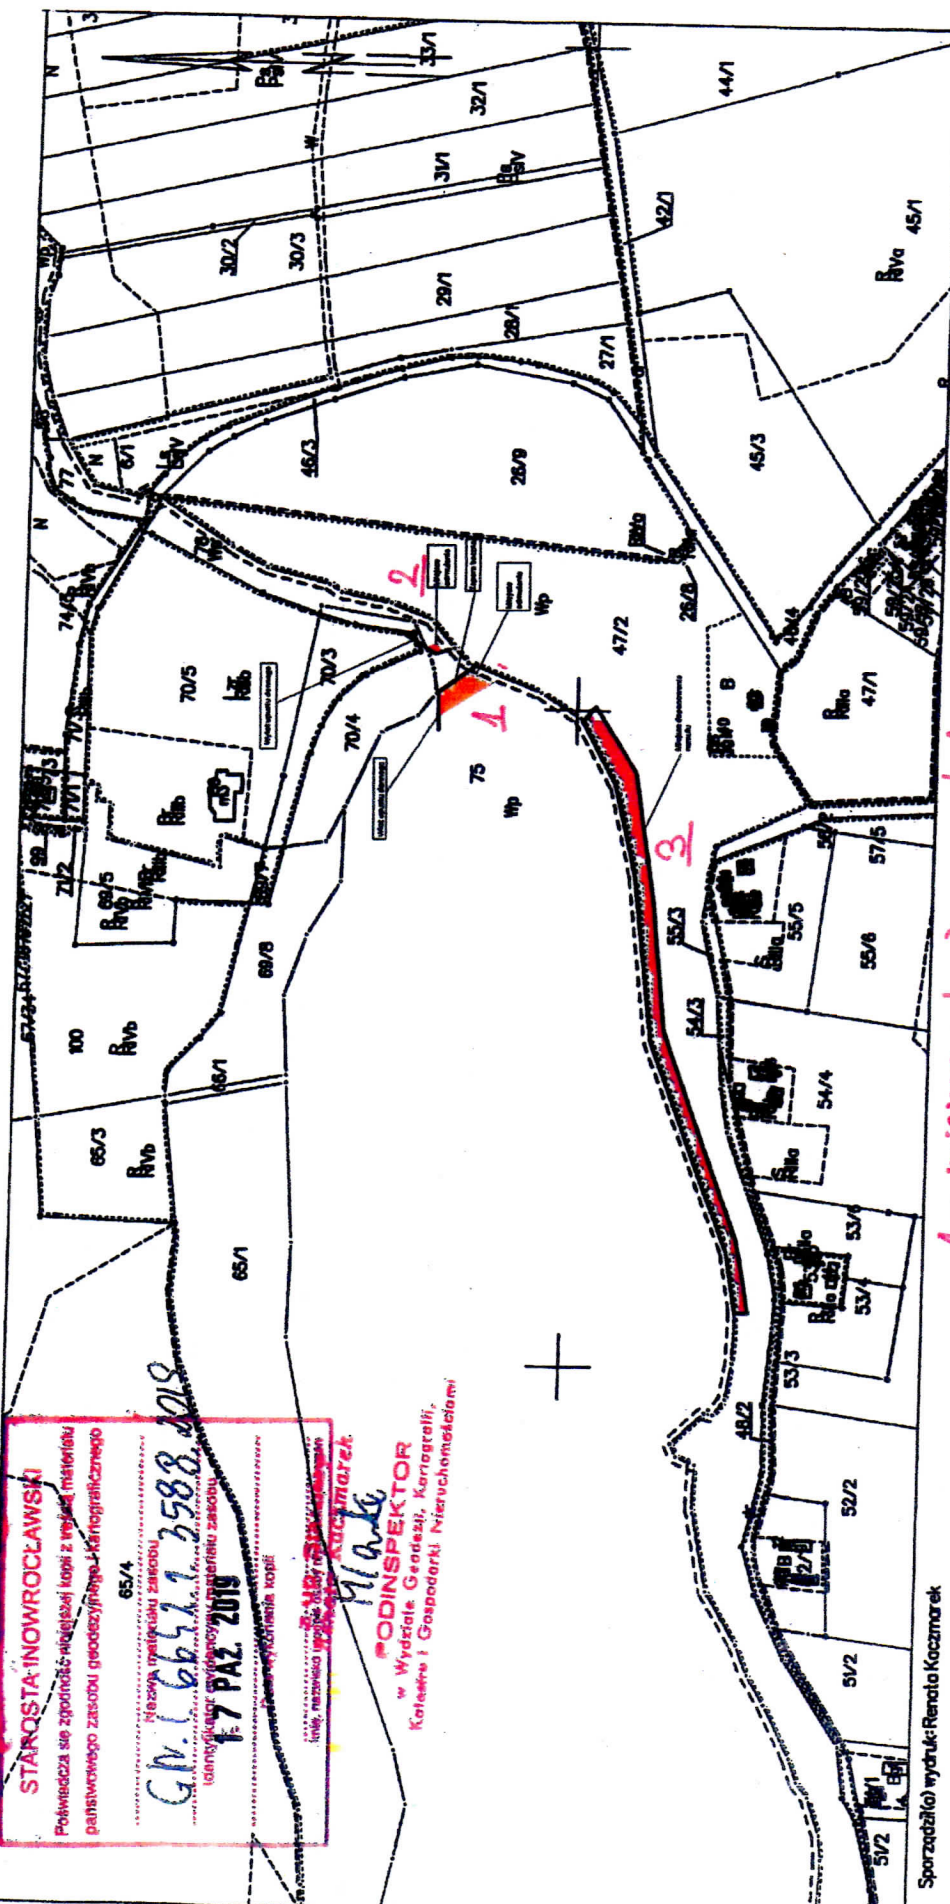

Województwo: kujawsko-pomorskie
 Powiat: Inowrocławski
 Jednostka ewidencyjna: 040705_5, Janikowo
 Obręb: 0009, Kołuda Mała
 Działka: 75, 76

MAPA EWIDENCJI GRUNTÓW
 SKALA 1:5000

obr. Kołuda Mała 0009: dz. 75, 76

STAROSTA INOWROCŁAWSKI
 Prowadząca się z pomiarów nielatającej kopii z rejestru metryczki państwowego zasobu geodezyjnego i kartograficznego

65/1
 Nazwa działki: 3588.0019
 G.N. 1.665.1.1.3588.0019
 17 PAZ 2019

Wydruk: Renata Kozłomarek
 Młode

PODINSPEKTOR
 w Wydziale Geodezji, Kartografii,
 Katastru i Gospodarki Nieruchomościami

1 - miejsce odmienia od strony Jez. Pałoskiego
 2 - miejsce odmienia od strony Stary Noteci Ludwiskiej
 3 - miejsce depozytowania namotu